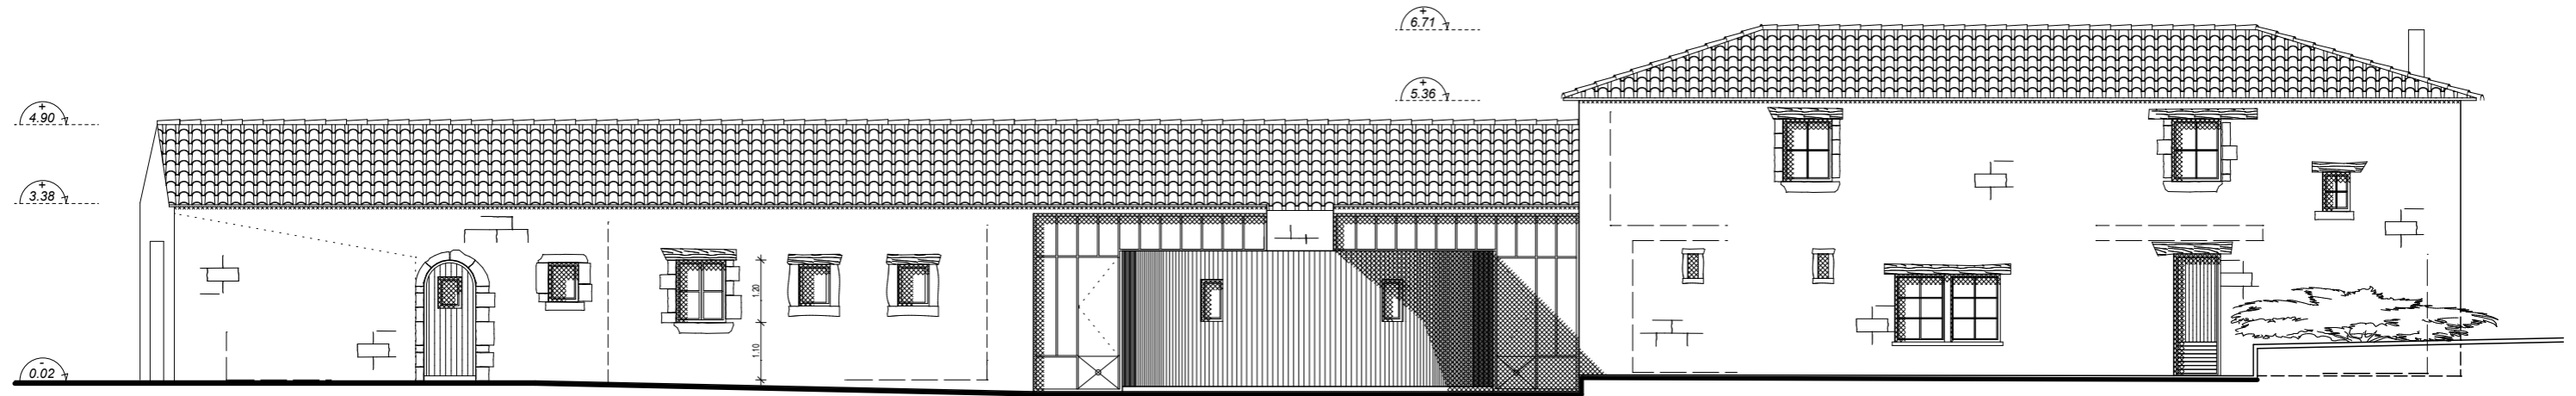

FACADE OUEST

FACADE EST

PC	FACADES		abcd' architecture Bertrand Christophe architecte D.P.L.G. 2, rue des Voges 85200 FONTENAY LE COMTE Tél: 02 51 50 01 96 Fax: 02 51 50 25 01 Email: bertrandc@wanadoo.fr
	PROJET	Echelle: 1/125	